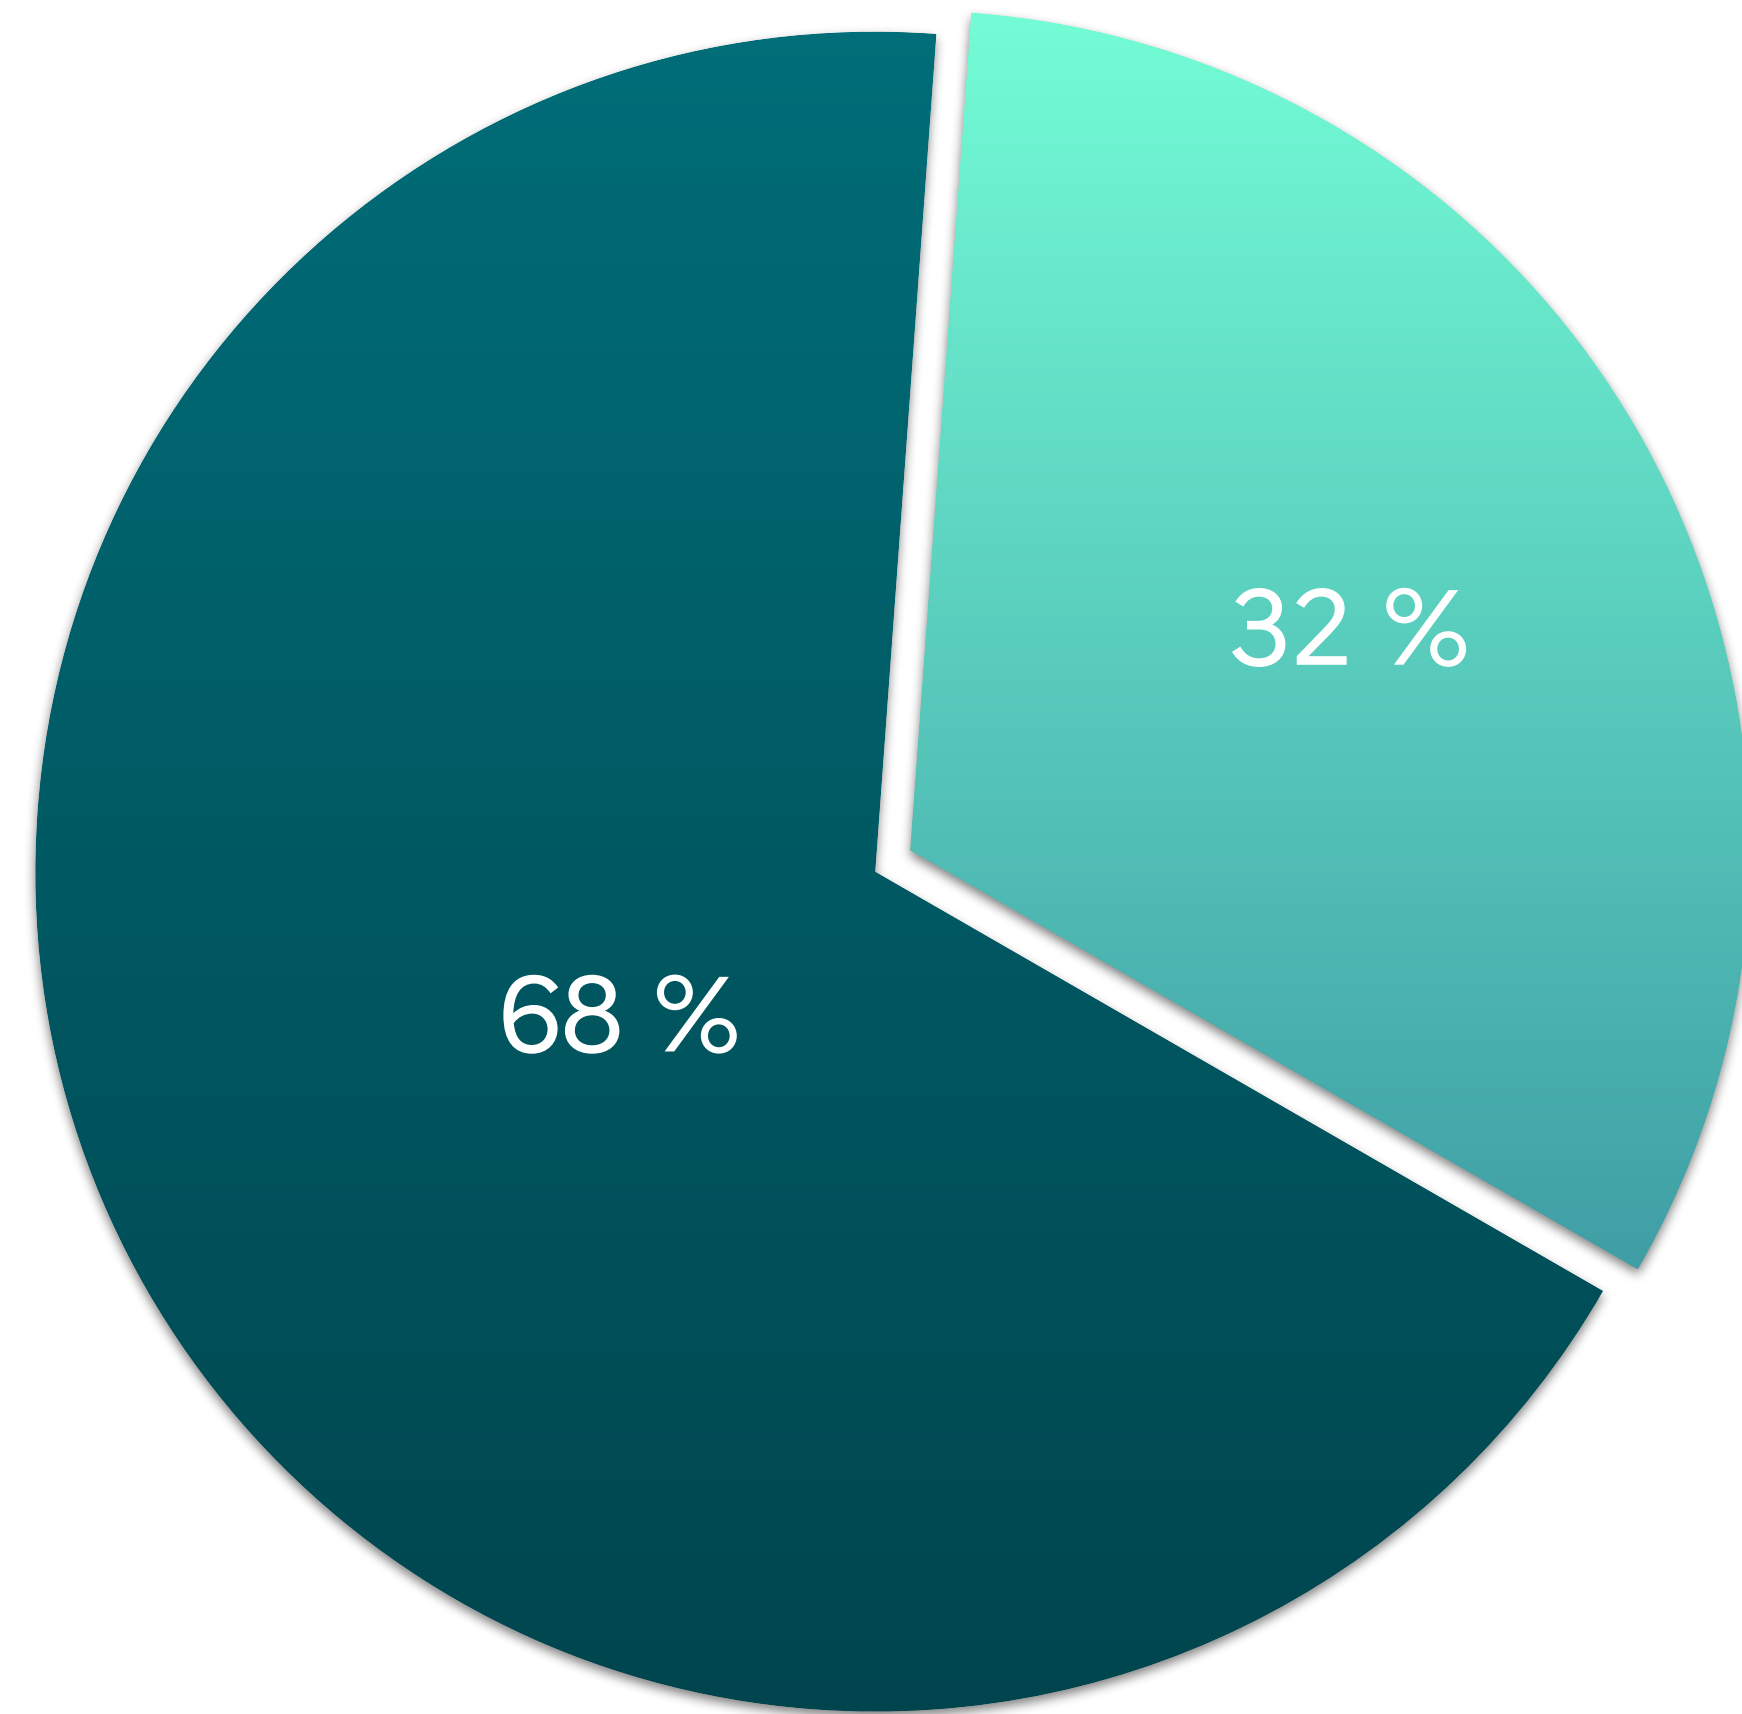

LES AMIS DU MUSÉE

MUSÉE
DE LA
GRANDE
GUERRE

SAMGG
SOCIÉTÉ DES AMIS DU MUSÉE
DE LA GRANDE GUERRE

2023 : 254

SAMGG
SOCIÉTÉ DES AMIS DU MUSÉE
DE LA GRANDE GUERRE

2024

NOMBRE D'ADHÉRENTS

AMBASSADEURS

RÉPARTITION HOMMES-FEMMES

AMBASSADEURS

RÉPARTITION PAR ÂGE

CONSEIL D'ADMINISTRATION 2025

MUSÉE
DE LA
GRANDE
GUERRE

SAMGG
SOCIÉTÉ DES AMIS DU MUSÉE
DE LA GRANDE GUERRE

MICHEL DAGRON

NATHALIE DECUYPERE