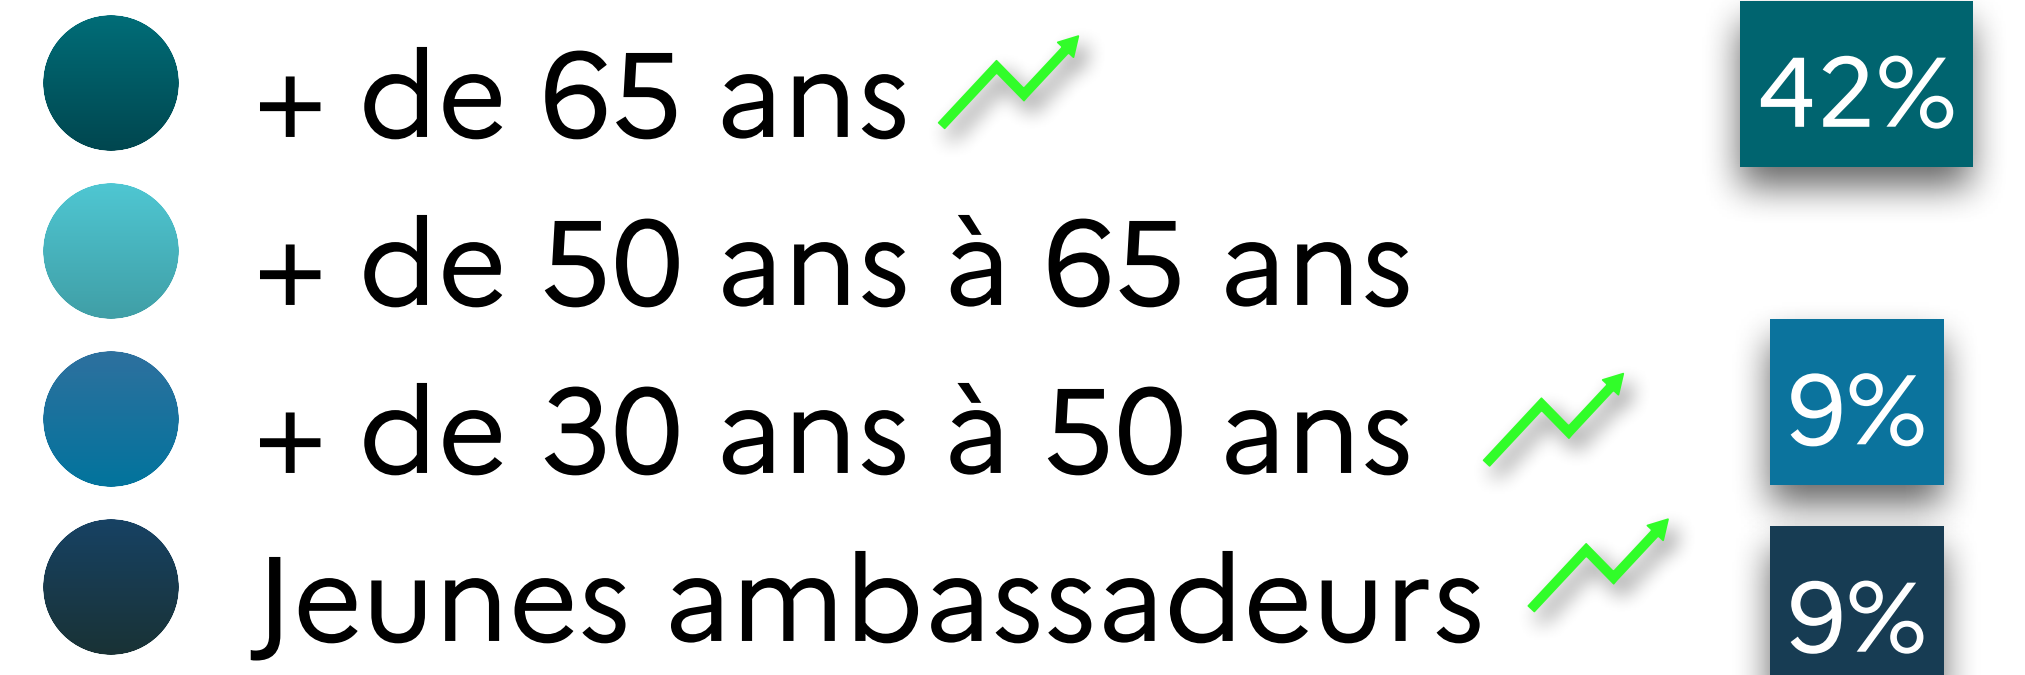

AMBASSADEURS

RÉPARTITION PAR ÂGE