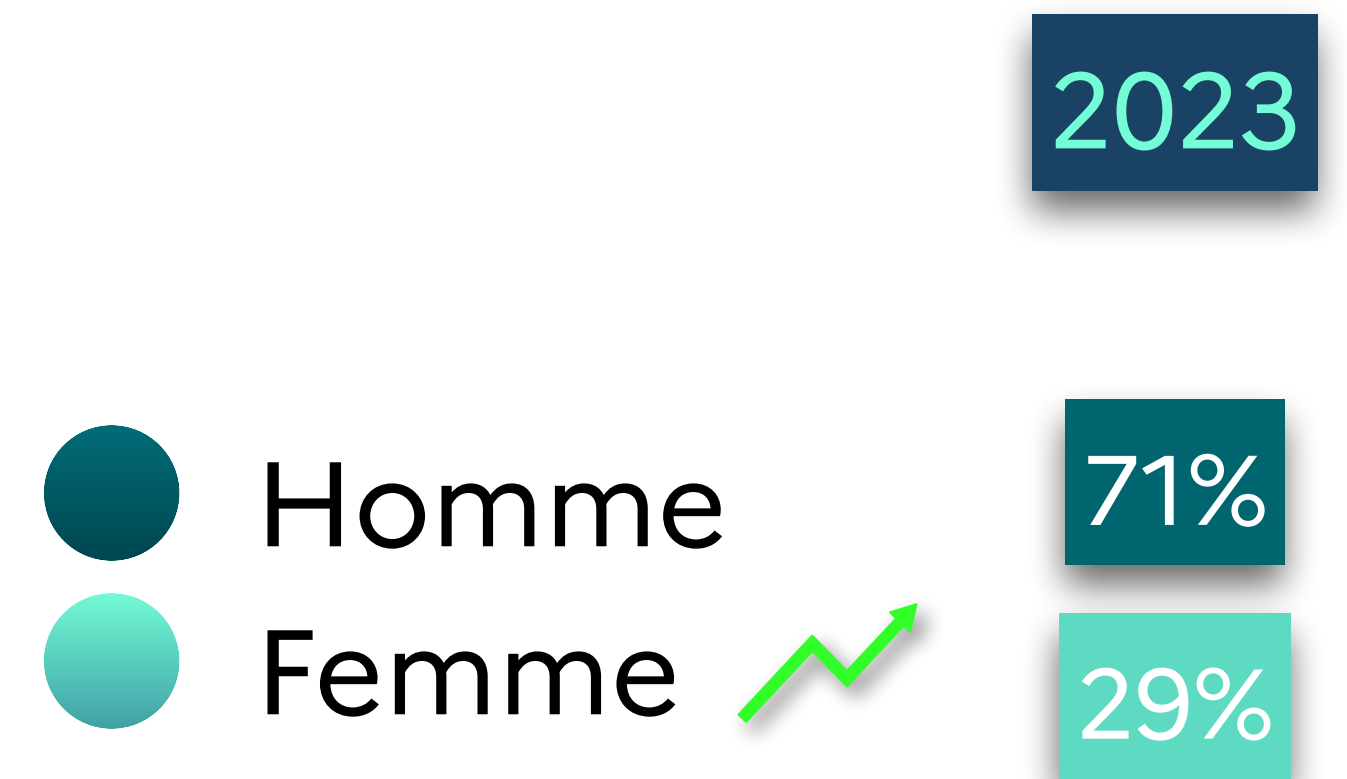

LES AMIS DU MUSÉE

MUSÉE
DE LA
GRANDE
GUERRE

SAMGG
SOCIÉTÉ DES AMIS DU MUSÉE
DE LA GRANDE GUERRE

2023 : 254

SAMGG
SOCIÉTÉ DES AMIS DU MUSÉE
DE LA GRANDE GUERRE

2024

NOMBRE D'ADHÉRENTS

AMBASSADEURS

RÉPARTITION HOMMES-FEMMES

AMBASSADEURS

RÉPARTITION PAR ÂGE

CONSEIL D'ADMINISTRATION 2025

MUSÉE
DE LA
GRANDE
GUERRE

SAMGG
SOCIÉTÉ DES AMIS DU MUSÉE
DE LA GRANDE GUERRE

MICHEL DAGRON

NATHALIE DECUYPERE