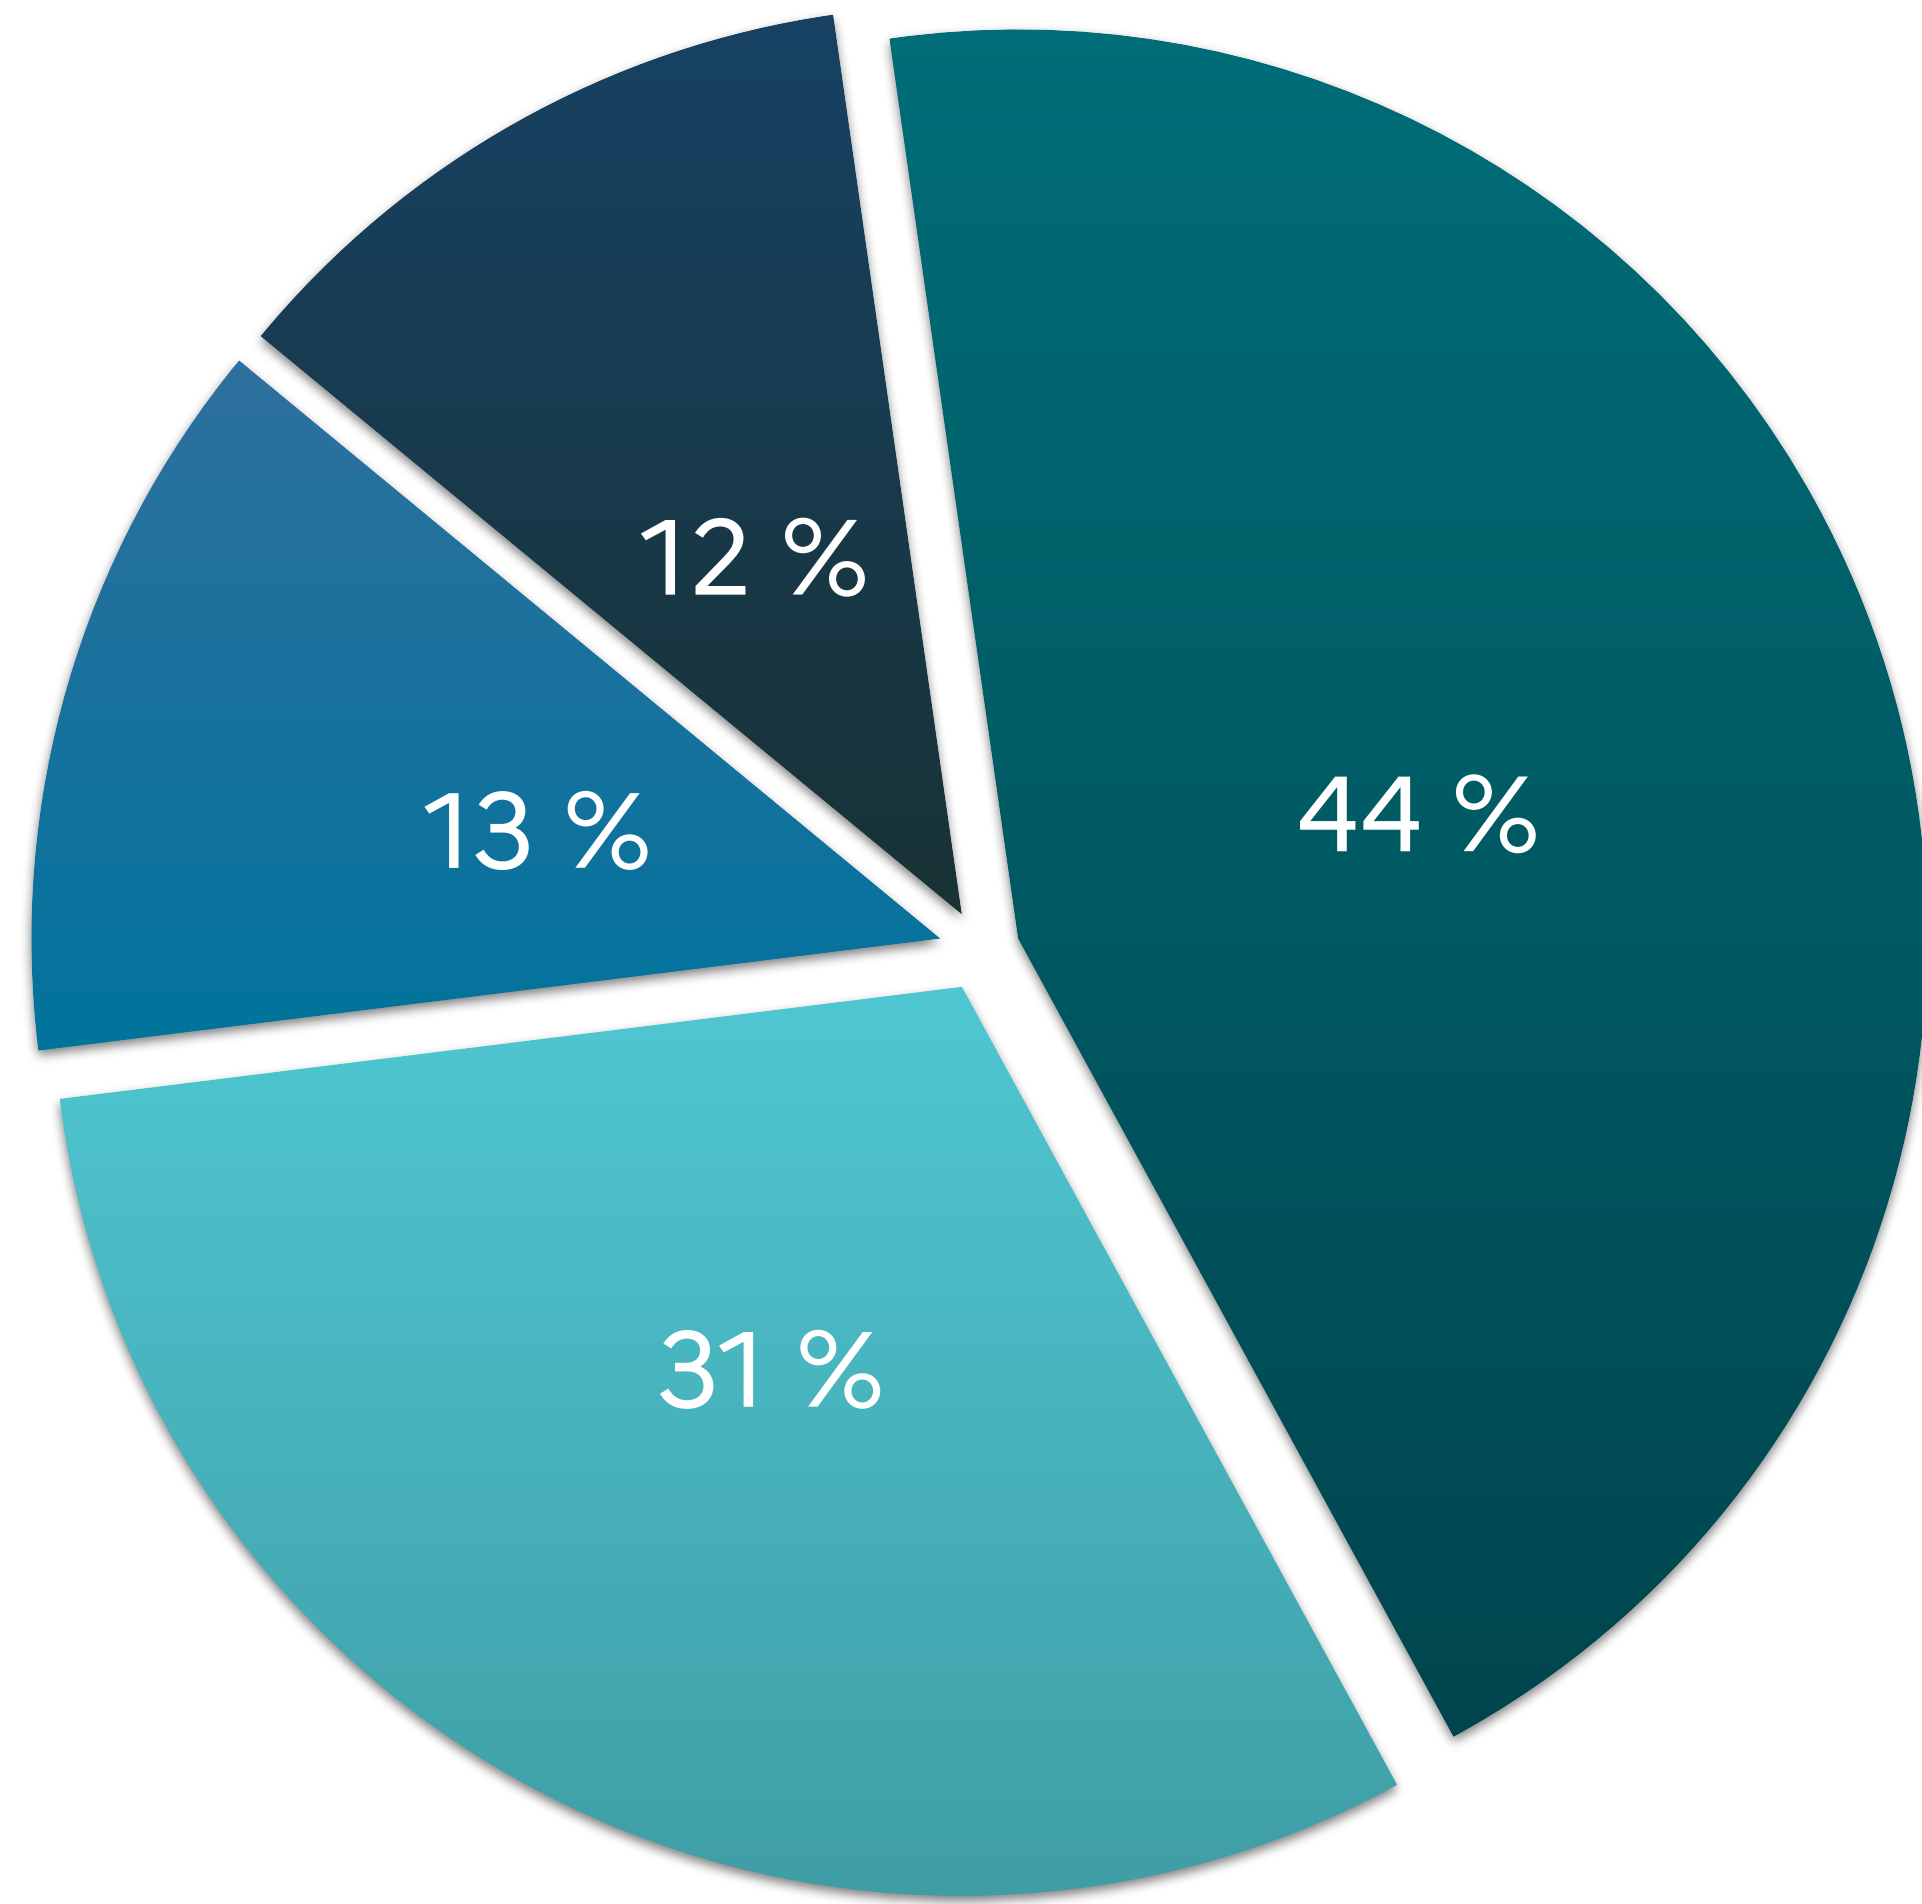

LES AMIS DU MUSÉE

MUSÉE
DE LA
GRANDE
GUERRE

SAMGG
SOCIÉTÉ DES AMIS DU MUSÉE
DE LA GRANDE GUERRE

2023 : 254

SAMGG
SOCIÉTÉ DES AMIS DU MUSÉE
DE LA GRANDE GUERRE

2024

NOMBRE D'ADHÉRENTS

AMBASSADEURS

RÉPARTITION HOMMES-FEMMES

AMBASSADEURS

RÉPARTITION PAR ÂGE

CONSEIL D'ADMINISTRATION 2025

MUSÉE
DE LA
GRANDE
GUERRE

SAMGG
SOCIÉTÉ DES AMIS DU MUSÉE
DE LA GRANDE GUERRE

MICHEL DAGRON

NATHALIE DECUYPERE